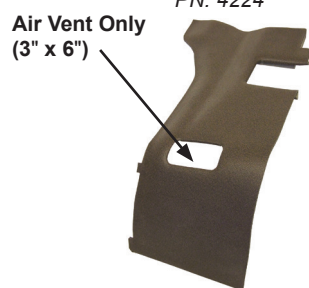

Right Console II - Late
PN: 4224