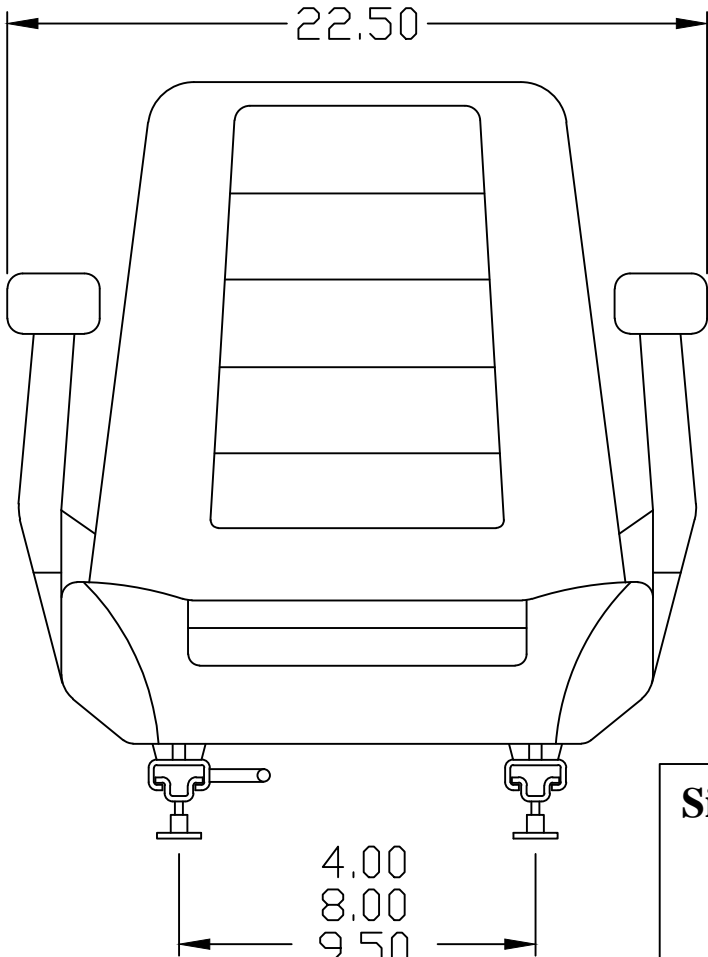

# KM 120 Uni Pro

**Front View**

4.00  
8.00  
9.50  
10.75  
11.25

**Side View**